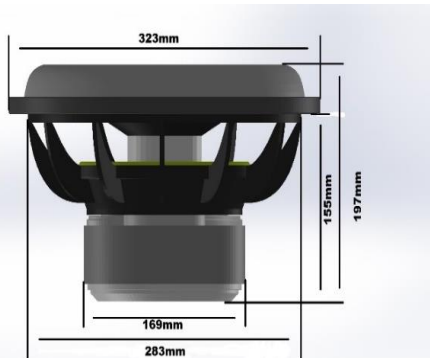

re bobinas ligadas em paralelo!

Especificações

Potência nominal	850Wrms
Diâmetro nominal	12 polegadas
Diâmetro da bobina	3 polegadas
Diâmetro do imã	2x 169mm
Material da carcaça	alumínio
Material da borda	espuma
Material do cone	carbono
Material do protetor	carbono
Densidade do gap	6,500 gauss
Peso do subwoofer	11 kilos