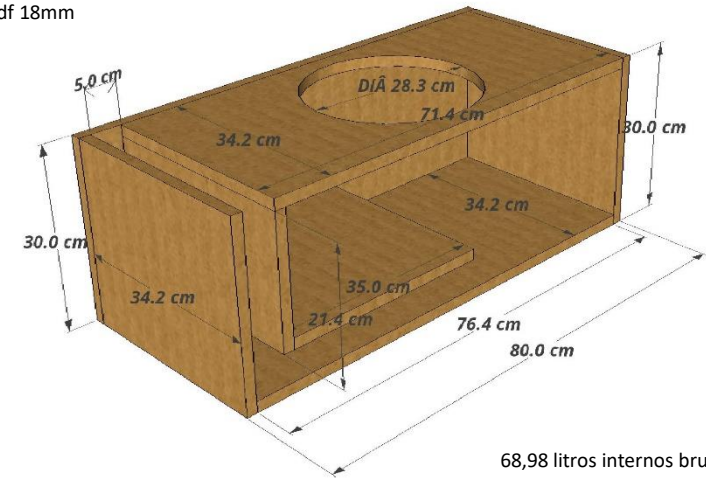

re bobinas ligadas em paralelo!

Especificações

Potência nominal	850Wrms
Diâmetro nominal	12 polegadas
Diâmetro da bobina	3 polegadas
Diâmetro do imã	2x 169mm
Material da carcaça	alumínio
Material da borda	espuma
Material do cone	carbono
Material do protetor	carbono
Densidade do gap	6,500 gauss
Peso do subwoofer	11 kilos

Sugestão de Caixa 1 Subwoofer

Mdf 18mm

68,98 litros internos brutos já somado o duto!
Duto : 171cm² x 60 cm comprimento
33hz @ 75hz

Sugestão de Caixa 2 Subwoofers

Mdf 18mm

123 litros brutos interno já somado o duto!
Duto: 275cm² x 55cm comprimento
33hz @ 75hz