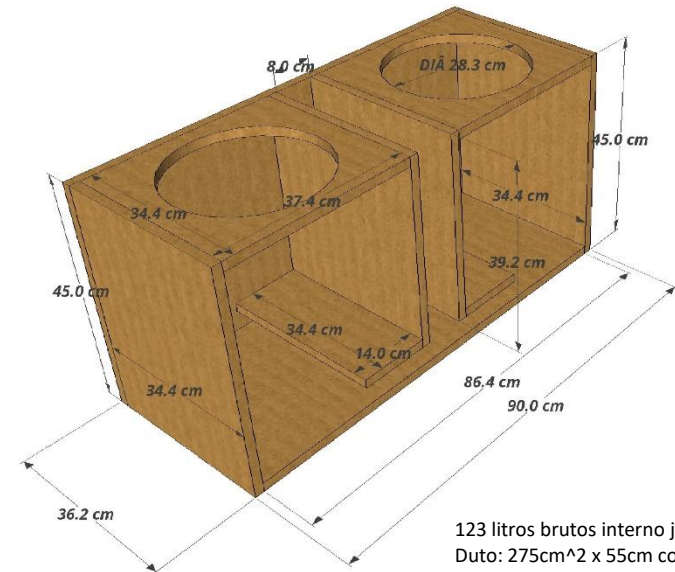

re bobinas ligadas em paralelo!

Especificações

Potência nominal	850Wrms
Diâmetro nominal	12 polegadas
Diâmetro da bobina	3 polegadas
Diâmetro do imã	2x 169mm
Material da carcaça	alumínio
Material da borda	espuma
Material do cone	carbono
Material do protetor	carbono
Densidade do gap	6,500 gauss
Peso do subwoofer	11 kilos

Sugestão de Caixa 1 Subwoofer

Mdf 18mm

68,98 litros internos brutos já somado o duto!
Duto : 171cm² x 60 cm comprimento
33hz @ 75hz

Sugestão de Caixa 2 Subwoofers

Mdf 18mm

123 litros brutos interno já somado o duto!
Duto: 275cm² x 55cm comprimento
33hz @ 75hz