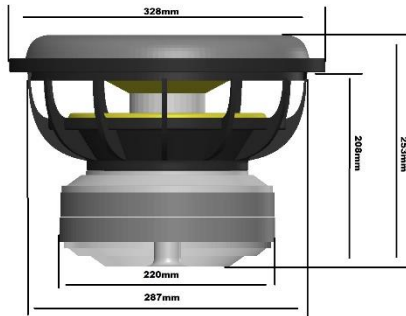

Especificações

Potência nominal	3000Wrms
Diâmetro nominal	12 polegadas
Diâmetro da bobina	3 polegadas
Diâmetro do ímã	2x 220mm
Material da carcaça	alumínio
Material da borda	espuma
Material do cone	kevlar/carbono
Material do protetor	carbono
Densidade do gap	7800gauss
Peso do subwoofer	22,5 kg