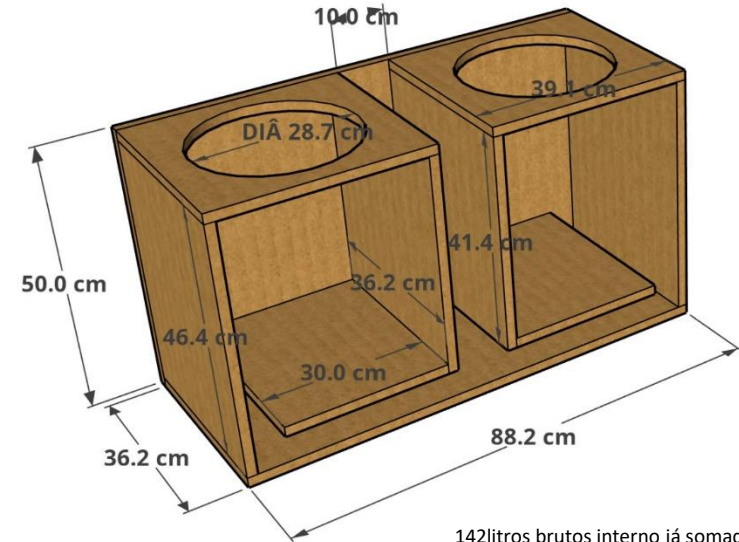

Especificações

Potência nominal	3000Wrms
Diâmetro nominal	12 polegadas
Diâmetro da bobina	3 polegadas
Diâmetro do ímã	2x 220mm
Material da carcaça	alumínio
Material da borda	espuma
Material do cone	kevlar/carbono
Material do protetor	carbono
Densidade do gap	7800gauss
Peso do subwoofer	22,5 kg

Sugestão de Caixa 1 Subwoofer

Mdf 18mm

104 litros internos brutos já somado o duto!
 Duto : 206,4cm² x 68 cm comprimento
 33hz @ 75hz

Sugestão de Caixa 2 Subwoofers

Mdf 18mm

142litros brutos interno já somado o duto!
 Duto: 362cm² x 75cm comprimento
 33hz @ 75hz