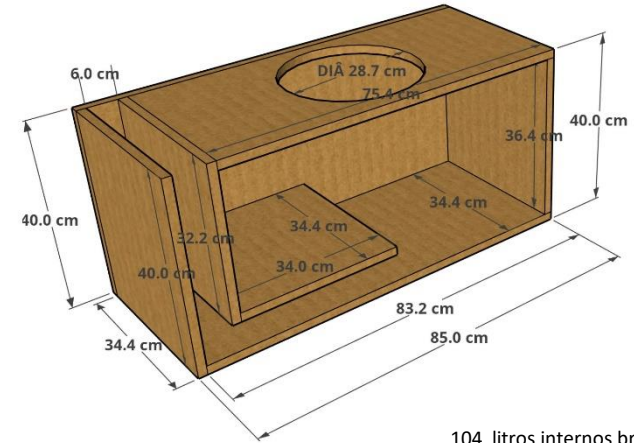

Especificações

Potência nominal	3000Wrms
Diâmetro nominal	12 polegadas
Diâmetro da bobina	3 polegadas
Diâmetro do ímã	2x 220mm
Material da carcaça	alumínio
Material da borda	espuma
Material do cone	kevlar/carbono
Material do protetor	carbono
Densidade do gap	7800gauss
Peso do subwoofer	22,5 kg

Sugestão de Caixa 1 Subwoofer

Mdf 18mm

104 litros internos brutos já somado o duto!
 Duto : 206,4cm² x 68 cm comprimento
 33hz @ 75hz

Sugestão de Caixa 2 Subwoofers

Mdf 18mm

142litros brutos interno já somado o duto!
 Duto: 362cm² x 75cm comprimento
 33hz @ 75hz